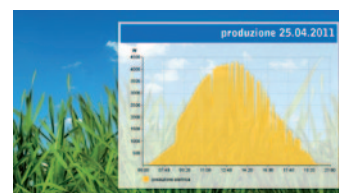

La gestione online di Solarfox vi offre numerosi moduli e grafici

Decidete voi stessi quali contenuti dovrà mostrare il vostro display Solarfox! Scegliete tra innumerevoli modalità di visualizzazione.

Tutti i contenuti possono essere modificati in qualsiasi momento direttamente su internet tramite l'accesso online. Vi basta solo avere un web-browser. Oltre a modificare la durata della visualizzazione e la sequenza delle immagini, è sempre possibile caricare e integrare nuove visualizzazioni, immagini e loghi. In ogni momento il gestore o l'installatore dell'impianto può aggiungere o modificare immagini a piacimento.