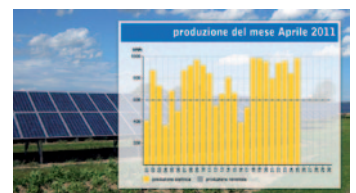

La gestione online di Solarfox vi offre numerosi moduli e grafici

Decidete voi stessi quali contenuti dovrà mostrare il vostro display Solarfox! Scegliete tra innumerevoli modalità di visualizzazione.

Tutti i contenuti possono essere modificati in qualsiasi momento direttamente su internet tramite l'accesso online. Vi basta solo avere un web-browser. Oltre a modificare la durata della visualizzazione e la sequenza delle immagini, è sempre possibile caricare e integrare nuove visualizzazioni, immagini e loghi. In ogni momento il gestore o l'installatore dell'impianto può aggiungere o modificare immagini a piacimento.