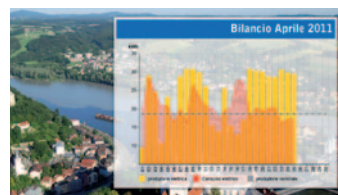

La gestione online di Solarfox vi offre numerosi moduli e grafici

Decidete voi stessi quali contenuti dovrà mostrare il vostro display Solarfox! Scegliete tra innumerevoli modalità di visualizzazione.

Tutti i contenuti possono essere modificati in qualsiasi momento direttamente su internet tramite l'accesso online. Vi basta solo avere un web-browser. Oltre a modificare la durata della visualizzazione e la sequenza delle immagini, è sempre possibile caricare e integrare nuove visualizzazioni, immagini e loghi. In ogni momento il gestore o l'installatore dell'impianto può aggiungere o modificare immagini a piacimento.