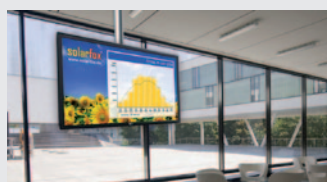

Solarfox è particolarmente indicato per gli edifici pubblici con forte afflusso di pubblico. Municipi, scuole, edifici della pubblica amministrazione, comunità, sale cittadine ecc.

solarfox®
SOLAR DISPLAY SYSTEMS

SOLEDOS GmbH
Karl-Groß-Str. 3
D-63584 Gründau
Germany

Tel. +49 (0)6058 - 91 77 51
Fax +49 (0)6058 - 91 77 52

Mail: info@solar-fox.com
Web: www.solar-fox.com