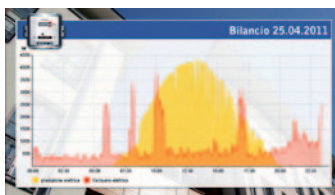

La gestione online di Solarfox vi offre numerosi moduli e grafici

Decidete voi stessi quali contenuti dovrà mostrare il vostro display Solarfox! Scegliete tra innumerevoli modalità di visualizzazione.

Tutti i contenuti possono essere modificati in qualsiasi momento direttamente su internet tramite l'accesso online. Vi basta solo avere un web-browser. Oltre a modificare la durata della visualizzazione e la sequenza delle immagini, è sempre possibile caricare e integrare nuove visualizzazioni, immagini e loghi. In ogni momento il gestore o l'installatore dell'impianto può aggiungere o modificare immagini a piacimento.